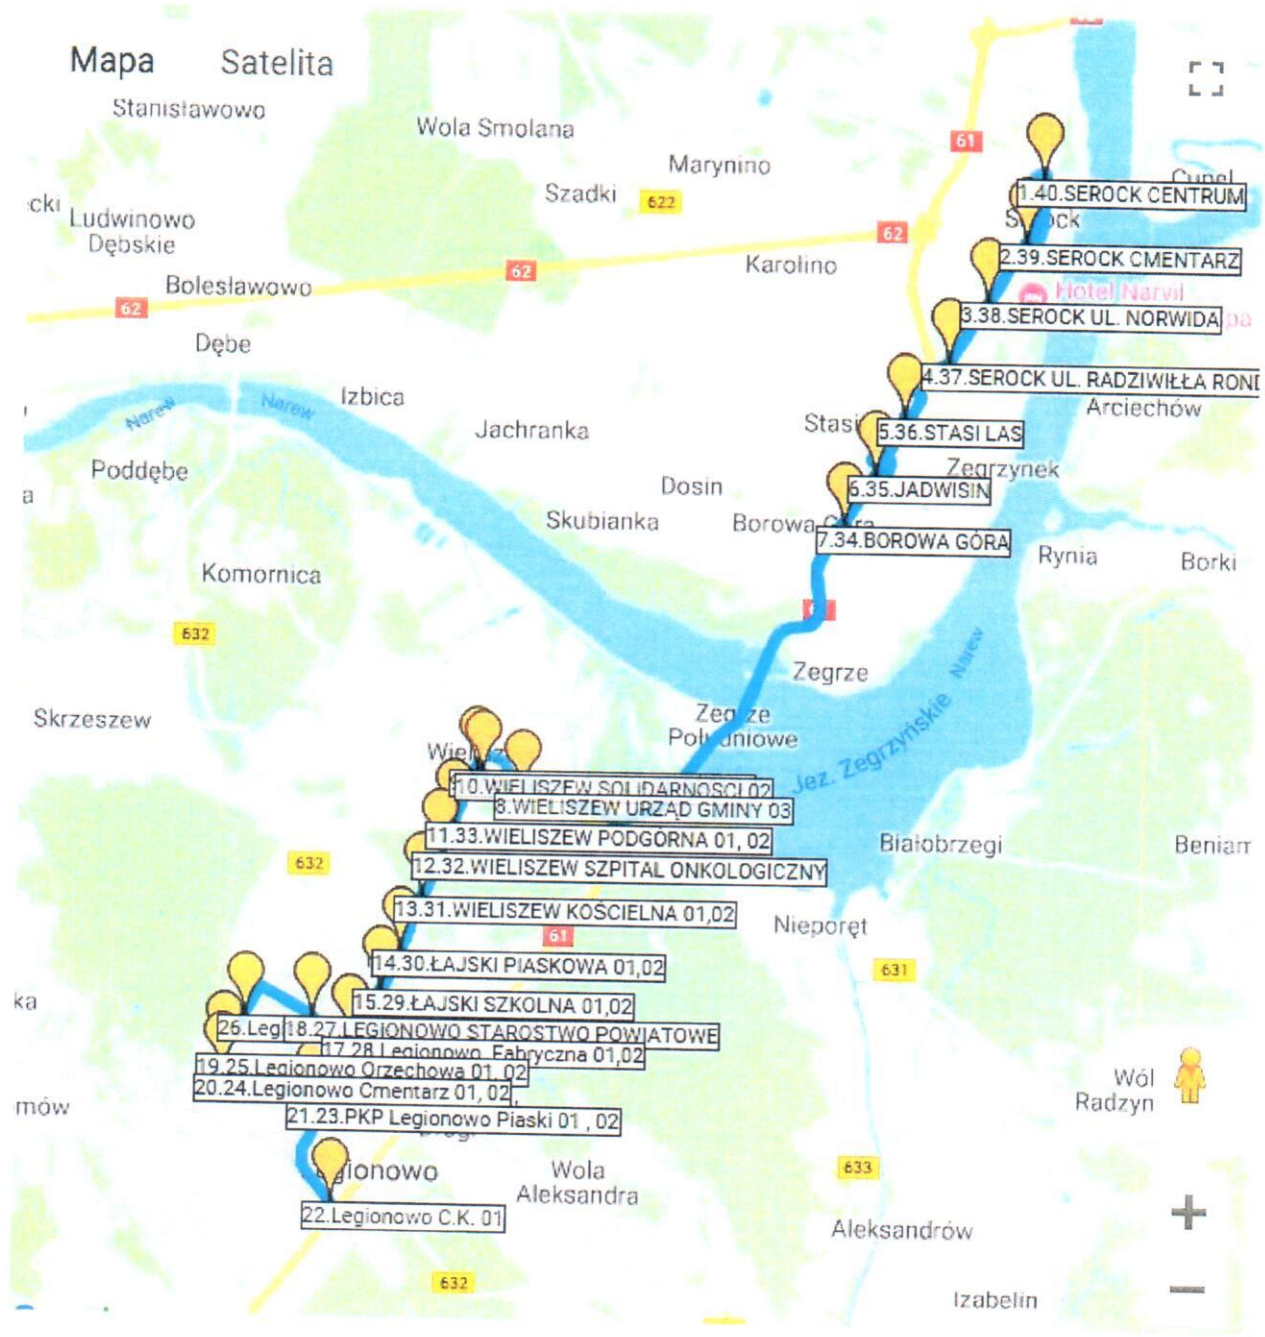

Medińska

15.43. WIELISZEW POLNA 01,02

16.42. WIELISZEW PODGÓRNA 01, 02

14.44. ZEGRZE POŁUDNIOWE

Mapa Satelita

# Linia 6

# Linia 6N