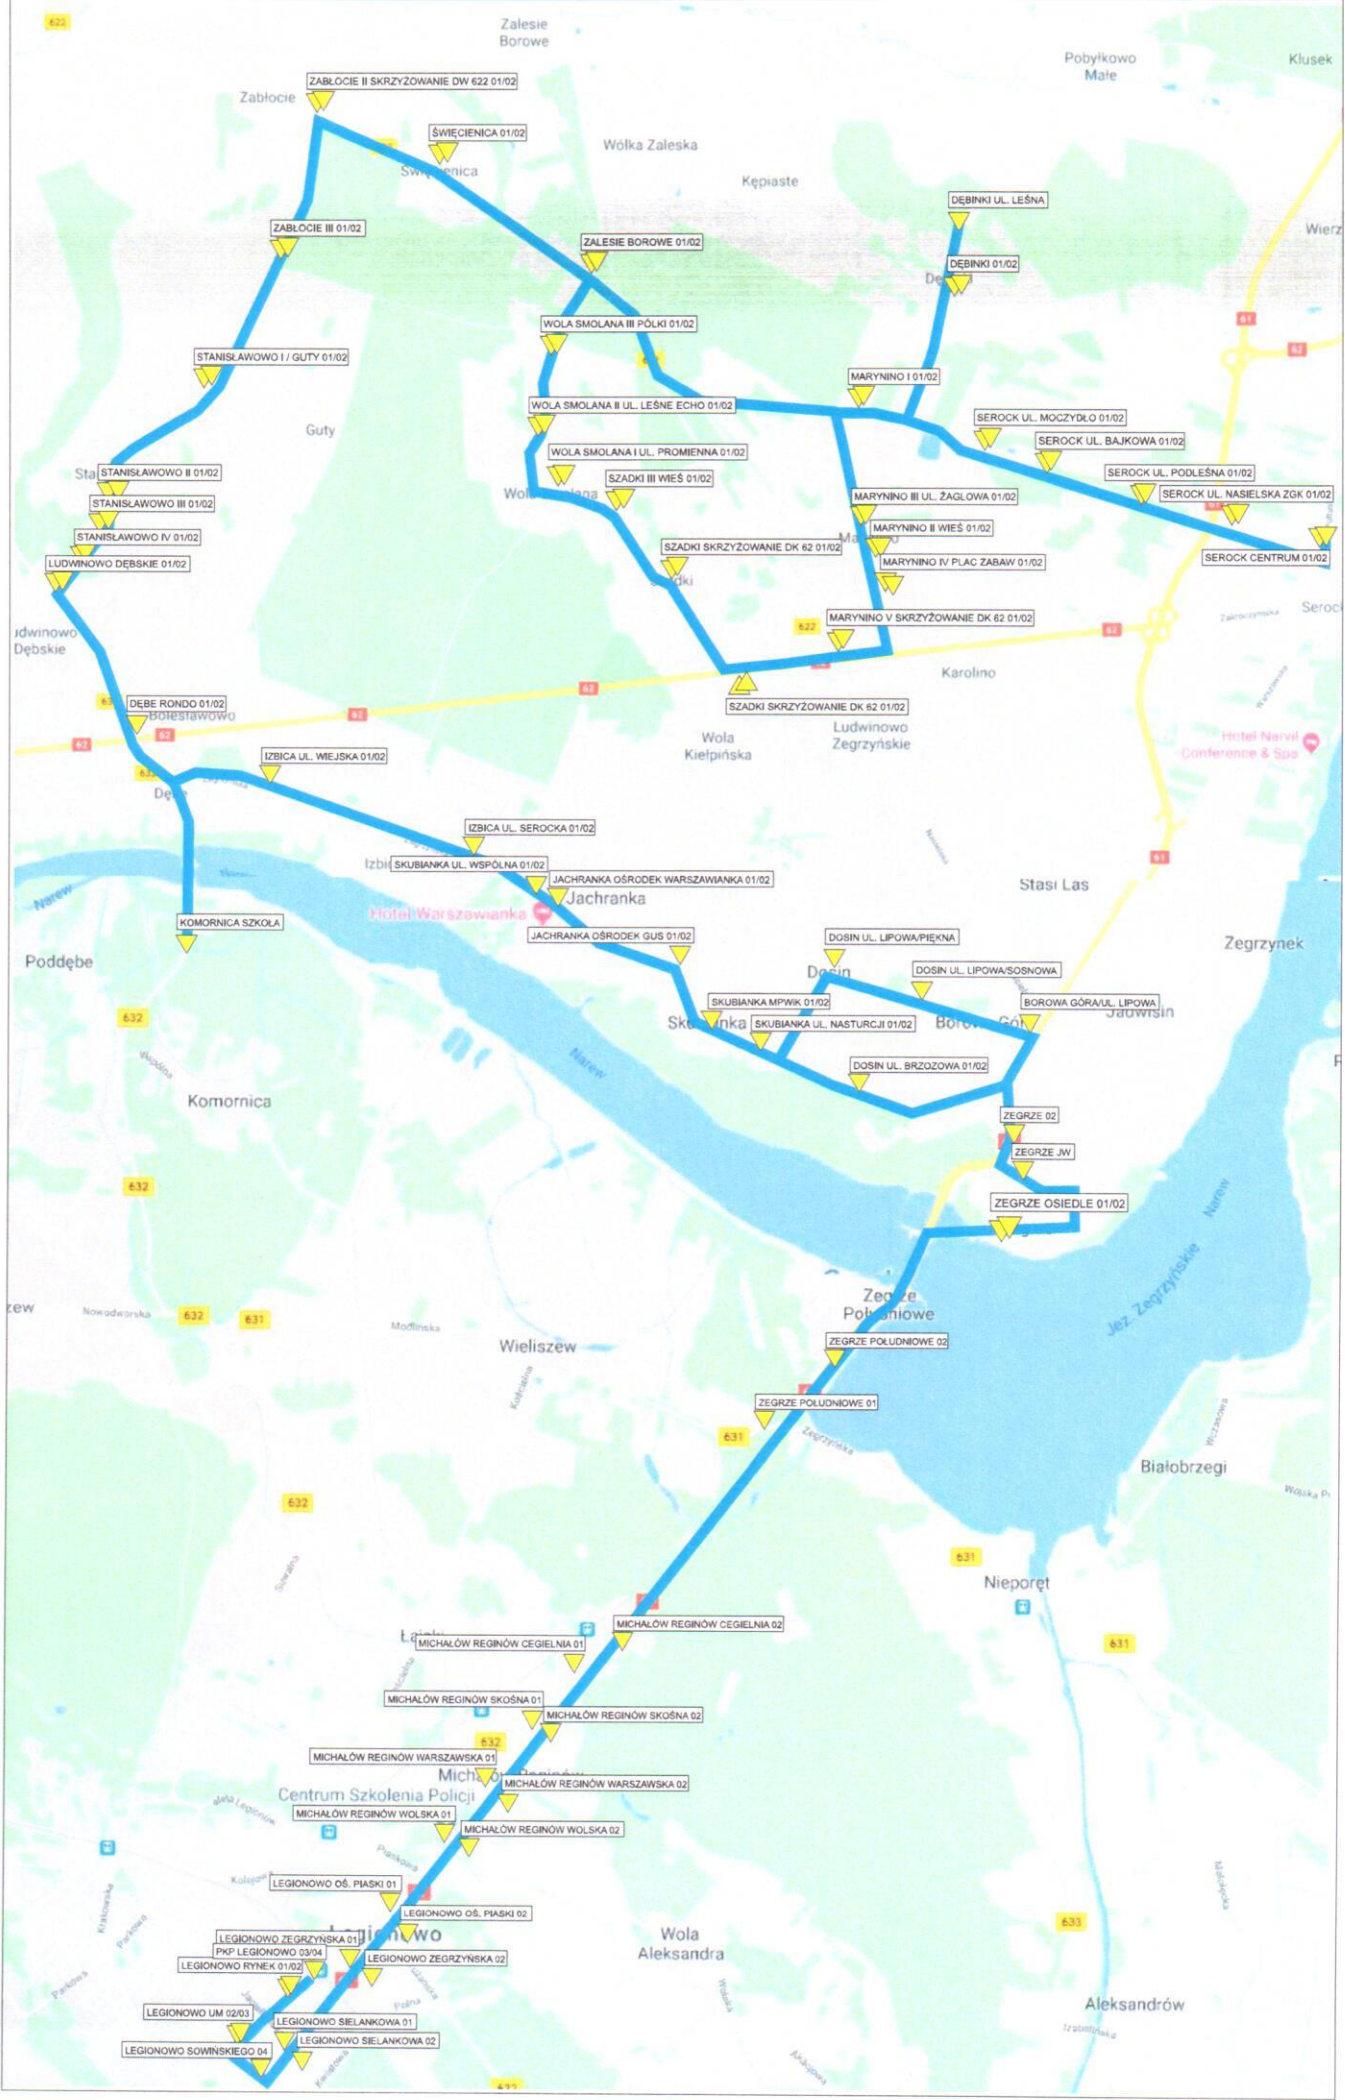

Mapa    Satelita

Mapa Satelita

Szaaki

622

Karolino

awowo

62

62

Medińska

15.43. WIELISZEW POLNA 01,02

16.42. WIELISZEW PODGÓRNA 01, 02

14.44. ZEGRZE POŁUDNIOWE

Mapa Satelita

# Linia 6

# Linia 6N