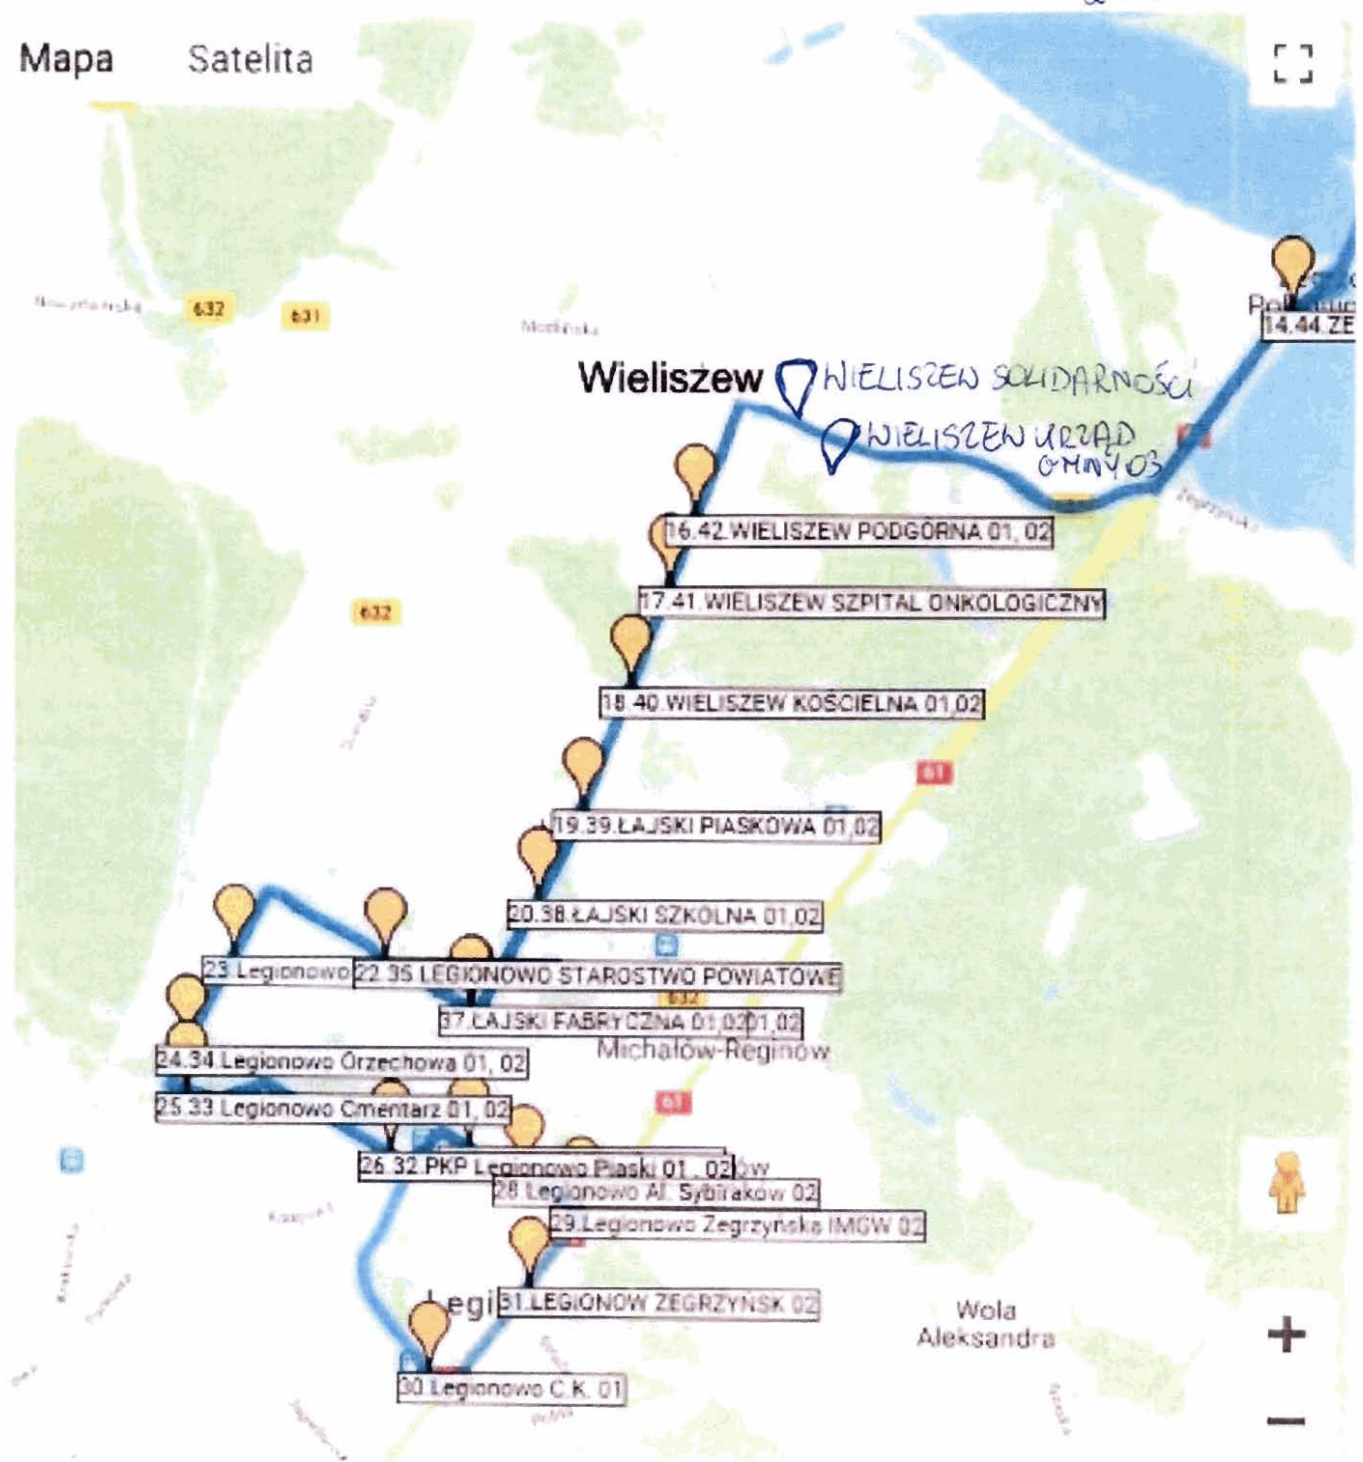

# Linia 6N

ds

Mapa Satelita

Mapa    Satelita

Przewodniczący  
Rady Miejskiej w Serocku

*Mariusz Rosiński*

Linia 1						
Serock - Serock (przez Marynino, Dębe, Marynino)						
Przystanek	D	D	D	D	D	D
Serock Centrum 01	06:40	10:05	11:55	13:40	15:30	17:00
Serock ul. Nasielska ZK 01	06:42	10:07	11:57	13:42	15:32	17:02
Serock ul. Podleśna 01	06:43	10:08	11:58	13:43	15:33	17:03
Serock Bajkowa 01	06:44	10:09	11:59	13:44	15:34	17:04
Serock ul. Moczydło 01	06:45	10:10	12:00	13:45	15:35	17:05
Marynino I 01	06:46	10:11	12:01	13:46	15:36	17:06
Zalesie Borowe 01	06:50	10:15	12:05	13:50	15:40	17:10
Święcienica 01	06:52	10:17	12:07	13:52	15:42	17:12
Zabłocie II skrzyż. DW 622 01	06:54	10:19	12:09	13:54	15:44	17:14
Zabłocie III 01	06:56	10:21	12:11	13:56	15:46	17:16
Stanisławowo I /Guty 01	06:58	10:23	12:13	13:58	15:48	17:18
Stanisławowo II 01	06:59	10:24	12:14	13:59	15:49	17:19
Stanisławowo III 01	07:01	10:26	12:16	14:01	15:51	17:21
Stanisławowo IV skrzyż. DW 632 01	07:02	10:27	12:17	14:02	15:52	17:22
Ludwinowo Dębskie 01	07:03	10:28	12:18	14:03	15:53	17:23
<b>Komornica Szkoła</b>	<	<b>10:34</b>	<b>12:24</b>	<b>14:09</b>	<b>15:59</b>	<
Dębe Rondo 02	07:04	10:37	12:27	14:12	16:02	17:24
Bolesławowo	07:06	10:38	12:28	14:13	16:03	17:26
Guty II	07:08	10:39	12:29	14:14	16:04	17:27
Guty I	07:10	10:40	12:30	14:15	16:05	17:28
Stanisławowo I /Guty 02	07:11	10:41	12:31	14:16	16:06	17:29
Zabłocie III 02	07:13	10:43	12:33	14:18	16:08	17:31
Zabłocie II skrzyż. DW 622 02	07:15	10:45	12:35	14:20	16:10	17:33
Święcienica 02	07:17	10:47	12:37	14:22	16:12	17:35
Zalesie Borowe 02	07:19	10:49	12:39	14:24	16:14	17:37
Wola Smolana III Półki 02	07:21	10:51	12:41	14:26	16:16	17:39
Wola Smolana II Leśne Echo 02	07:24	10:54	12:44	14:29	16:19	17:42
Wola Smolana I ul. Promienna 02	07:25	10:55	12:45	14:30	16:20	17:43
Szadki III wieś 02	07:27	10:57	12:47	14:32	16:22	17:45
Szadki I skrzyżowanie DK 62 02	07:28	10:58	12:48	14:33	16:23	17:46
Szadki I skrzyżowanie DW 622 02	07:30	11:00	12:50	14:35	16:25	17:48
Marynino V skrzyżowanie DK 62 02	07:31	11:01	12:51	14:36	16:26	17:49
Marynino IV Plac zabaw 02	07:32	11:02	12:52	14:37	16:27	17:50
Marynino III ul. Żaglowa 02	07:33	11:03	12:53	14:38	16:28	17:51
Marynino II Wleś 02	07:34	11:04	12:54	14:39	16:29	17:52
Marynino I 02	07:35	11:05	12:55	14:40	16:30	17:53
Dębinki 02	07:36	<	<	<	<	<
Dębinki ul. Leśna	07:38	<	<	<	<	<
Dębinki 01	07:39	<	<	<	<	<
Serock ul. Moczydło 02	07:41	11:06	12:56	14:41	16:31	17:54
Serock Bajkowa 02	07:42	11:07	12:57	14:42	16:32	17:55
Serock, ul. Podleśna 02	07:43	11:08	12:58	14:43	16:33	17:56
Serock, ul. Nasielska 02	07:44	11:09	12:59	14:44	16:34	17:57
Serock Centrum 02	07:46	11:11	13:01	14:46	16:36	17:59