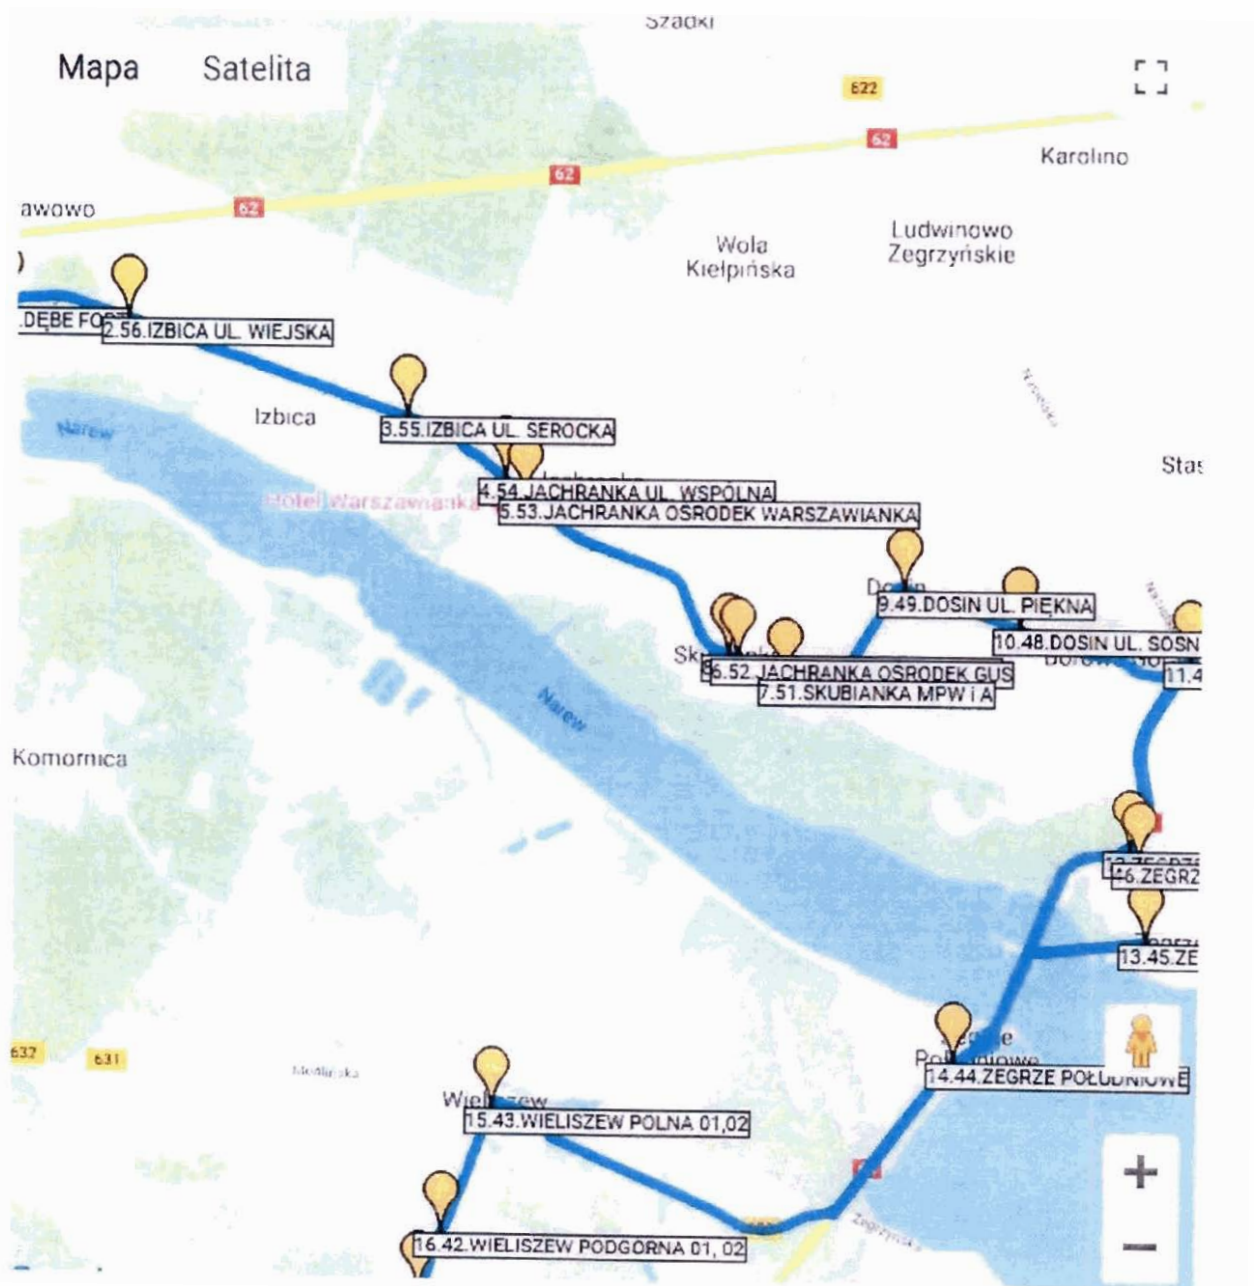

# Linia 6N

ds

Mapa Satelita

Mapa    Satelita

Przewodniczący  
Rady Miejskiej w Serocku

*Mariusz Rosiński*

Linia 1						
Serock - Serock (przez Marynino, Dębe, Marynino)						
Przystanek	D	D	D	D	D	D
Serock Centrum 01	06:40	10:05	11:55	13:40	15:30	17:00
Serock ul. Nasielska ZK 01	06:42	10:07	11:57	13:42	15:32	17:02
Serock ul. Podleśna 01	06:43	10:08	11:58	13:43	15:33	17:03
Serock Bajkowa 01	06:44	10:09	11:59	13:44	15:34	17:04
Serock ul. Moczydło 01	06:45	10:10	12:00	13:45	15:35	17:05
Marynino I 01	06:46	10:11	12:01	13:46	15:36	17:06
Zalesie Borowe 01	06:50	10:15	12:05	13:50	15:40	17:10
Święcienica 01	06:52	10:17	12:07	13:52	15:42	17:12
Zabłocie II skrzyż. DW 622 01	06:54	10:19	12:09	13:54	15:44	17:14
Zabłocie III 01	06:56	10:21	12:11	13:56	15:46	17:16
Stanisławowo I /Guty 01	06:58	10:23	12:13	13:58	15:48	17:18
Stanisławowo II 01	06:59	10:24	12:14	13:59	15:49	17:19
Stanisławowo III 01	07:01	10:26	12:16	14:01	15:51	17:21
Stanisławowo IV skrzyż. DW 632 01	07:02	10:27	12:17	14:02	15:52	17:22
Ludwinowo Dębskie 01	07:03	10:28	12:18	14:03	15:53	17:23
<b>Komornica Szkoła</b>	<	<b>10:34</b>	<b>12:24</b>	<b>14:09</b>	<b>15:59</b>	<
Dębe Rondo 02	07:04	10:37	12:27	14:12	16:02	17:24
Bolesławowo	07:06	10:38	12:28	14:13	16:03	17:26
Guty II	07:08	10:39	12:29	14:14	16:04	17:27
Guty I	07:10	10:40	12:30	14:15	16:05	17:28
Stanisławowo I /Guty 02	07:11	10:41	12:31	14:16	16:06	17:29
Zabłocie III 02	07:13	10:43	12:33	14:18	16:08	17:31
Zabłocie II skrzyż. DW 622 02	07:15	10:45	12:35	14:20	16:10	17:33
Święcienica 02	07:17	10:47	12:37	14:22	16:12	17:35
Zalesie Borowe 02	07:19	10:49	12:39	14:24	16:14	17:37
Wola Smolana III Półki 02	07:21	10:51	12:41	14:26	16:16	17:39
Wola Smolana II Leśne Echo 02	07:24	10:54	12:44	14:29	16:19	17:42
Wola Smolana I ul. Promienna 02	07:25	10:55	12:45	14:30	16:20	17:43
Szadki III wieś 02	07:27	10:57	12:47	14:32	16:22	17:45
Szadki I skrzyżowanie DK 62 02	07:28	10:58	12:48	14:33	16:23	17:46
Szadki I skrzyżowanie DW 622 02	07:30	11:00	12:50	14:35	16:25	17:48
Marynino V skrzyżowanie DK 62 02	07:31	11:01	12:51	14:36	16:26	17:49
Marynino IV Plac zabaw 02	07:32	11:02	12:52	14:37	16:27	17:50
Marynino III ul. Żaglowa 02	07:33	11:03	12:53	14:38	16:28	17:51
Marynino II Wleś 02	07:34	11:04	12:54	14:39	16:29	17:52
Marynino I 02	07:35	11:05	12:55	14:40	16:30	17:53
Dębinki 02	07:36	<	<	<	<	<
Dębinki ul. Leśna	07:38	<	<	<	<	<
Dębinki 01	07:39	<	<	<	<	<
Serock ul. Moczydło 02	07:41	11:06	12:56	14:41	16:31	17:54
Serock Bajkowa 02	07:42	11:07	12:57	14:42	16:32	17:55
Serock, ul. Podleśna 02	07:43	11:08	12:58	14:43	16:33	17:56
Serock, ul. Nasielska 02	07:44	11:09	12:59	14:44	16:34	17:57
Serock Centrum 02	07:46	11:11	13:01	14:46	16:36	17:59