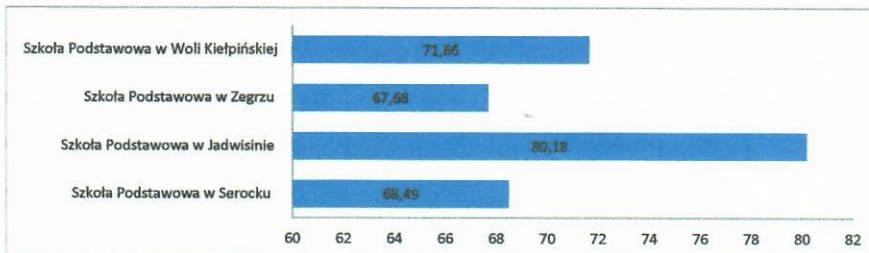

Średnie wyniki szkół na skali staninowej, egzamin z zakresu języka angielskiego.

	2019r.	2020r.	2021r.	2022r.
1. najniższy	14 - 29%	14-26	15-35	14-37
2. bardzo niski	30 - 37%	27-33	36-44	38-45
3. niski	38 - 44%	34-39	45-51	46-52
4. niżej średni	45 - 50%	40-46	Wola	Wola
5. średni	SP. Wola Kiełp. 51 - 57%	47-53	52-58	Serock Zegrze
6. wyżej średni	SP. Serock 58 - 64%	54-60	Jadwisin	60-66
			Zegrze	Wola
7. wysoki	SP. Jadwisin 65 - 72%	61-68	66-72	Jadwisin
	SP. Zegrze			Serock Zegrze
8. bardzo wysoki	73 - 83%	69-80	Serock	74-80
9. najwyższy	84 - 99%	81-98	73-79	Jadwisin
				81-89 90-100

Średni wynik dla gminy z języka angielskiego jest wyższy od średniego wyniku ósmoklasisty dla kraju. Średnie wyniki szkół znalazły się w stanie od wyżej średniego do wysokiego. W stanie wysokim osiągnęła wyniki SP w Jadwisinie.

Jeden uczeń w gminie pisał egzamin z języka obcego nowożytnego - języka rosyjskiego i uzyskał 16% punktów.