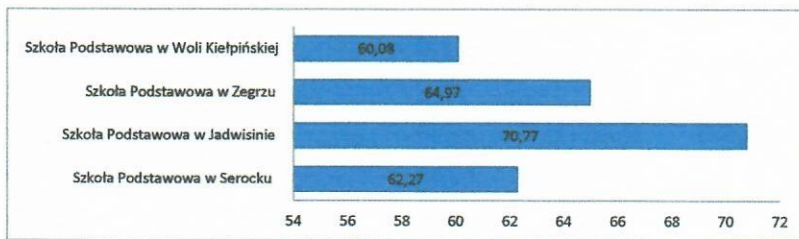

Średnie wyniki szkół na skali staninowej, egzamin z zakresu matematyki.

	2019r.	2020r.	2021r.	2022r.
1. najniższy	10 - 22%	11-25	9-25	9-31
2. bardzo niski	23 - 29%	26-31	26-31	32-40
3. niski	30 - 34%	32-36	32-36	41-46
4. niżej średni	35 - 39%	37-41	37-41	47-52
5. średni	40 - 44%	42-46	Wola	Serock Zegrze
6. wyżej średni	SP. Zegrze 45 - 50%	47-51	Jadwisin	Wola
	SP. Wola Kiełp.			Serock Zegrze Wola
7. wysoki	SP. Serock 51 - 57%	52-57	Zegrze	Jadwisin
8. bardzo wysoki	SP. Jadwisin 58 - 66%	58-66	Serock	65-71
9. najwyższy	67 - 94%	67-95	70-94	72-79 80-97

Średni wynik dla gminy z matematyki jest wyższy od średniego wyniku ósmoklasisty dla kraju. Średnie wyniki szkół znalazły się w stanie od wyżej średniego do wysokiego. W stanie wysokim osiągnęła wyniki Szkoła Podstawowa w Jadwisinie, w stanie wyżej średnim Szkoła Podstawowa w Woli Kiełpińskiej, Szkoła Podstawowa w Serocku i w Zegrzu.

Egzamin z języka angielskiego - średnia krajowa 67% punktów.

Szkoła Podstawowa w Serocku	68,49 %
Szkoła Podstawowa w Jadwisinie	80,18 %
Szkoła Podstawowa w Zegrzu	67,68 %
Szkoła Podstawowa w Woli Kiełpińskiej	71,66 %

średni wynik dla gminy	71,31 %
średni wynik dla powiatu	77,72 %