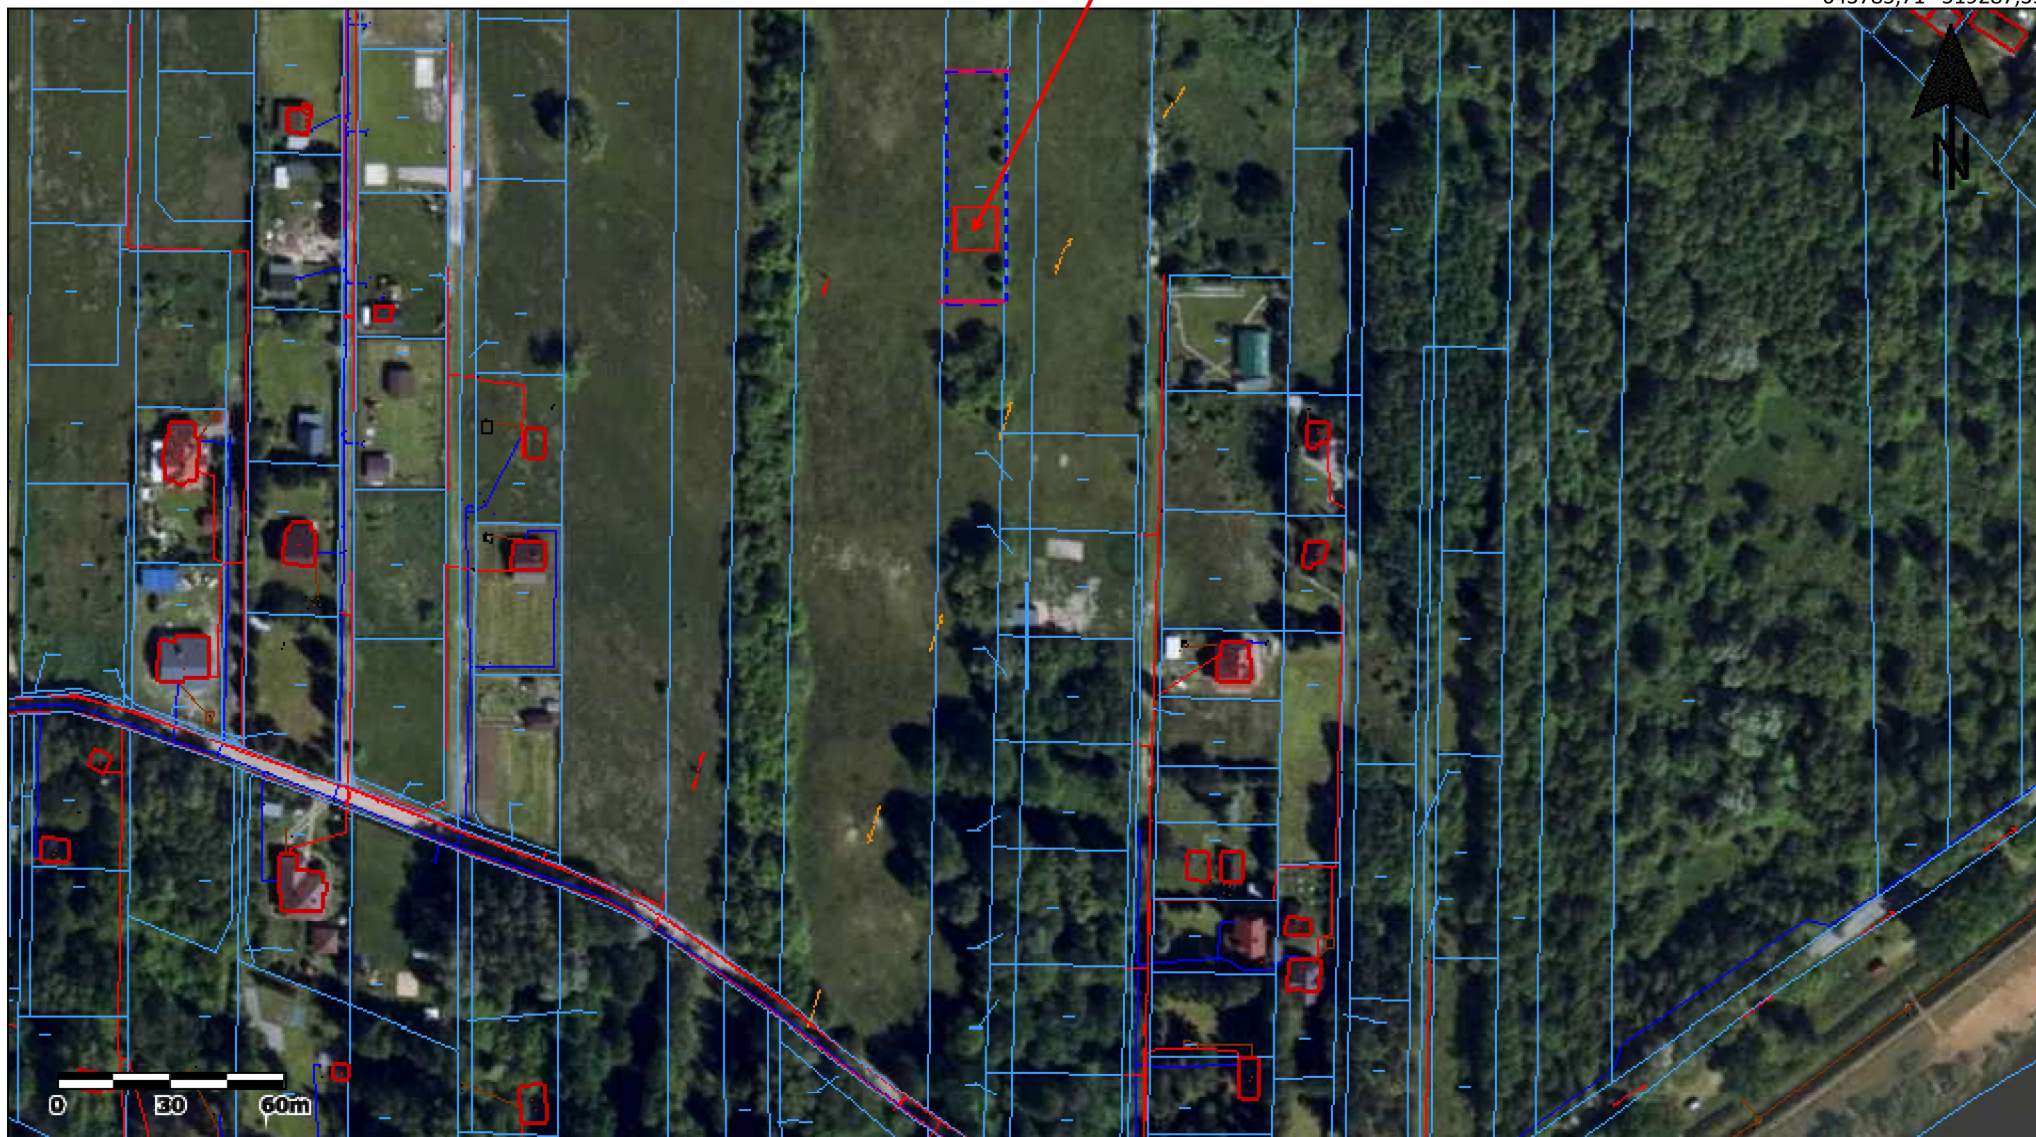

140804 5.0019.663/1

Proponowana lokalizacja
Przedmiotu Dzierżawy
144m² : 12 m x 12 m

643785,71 519287,39

643245,96 518987,35