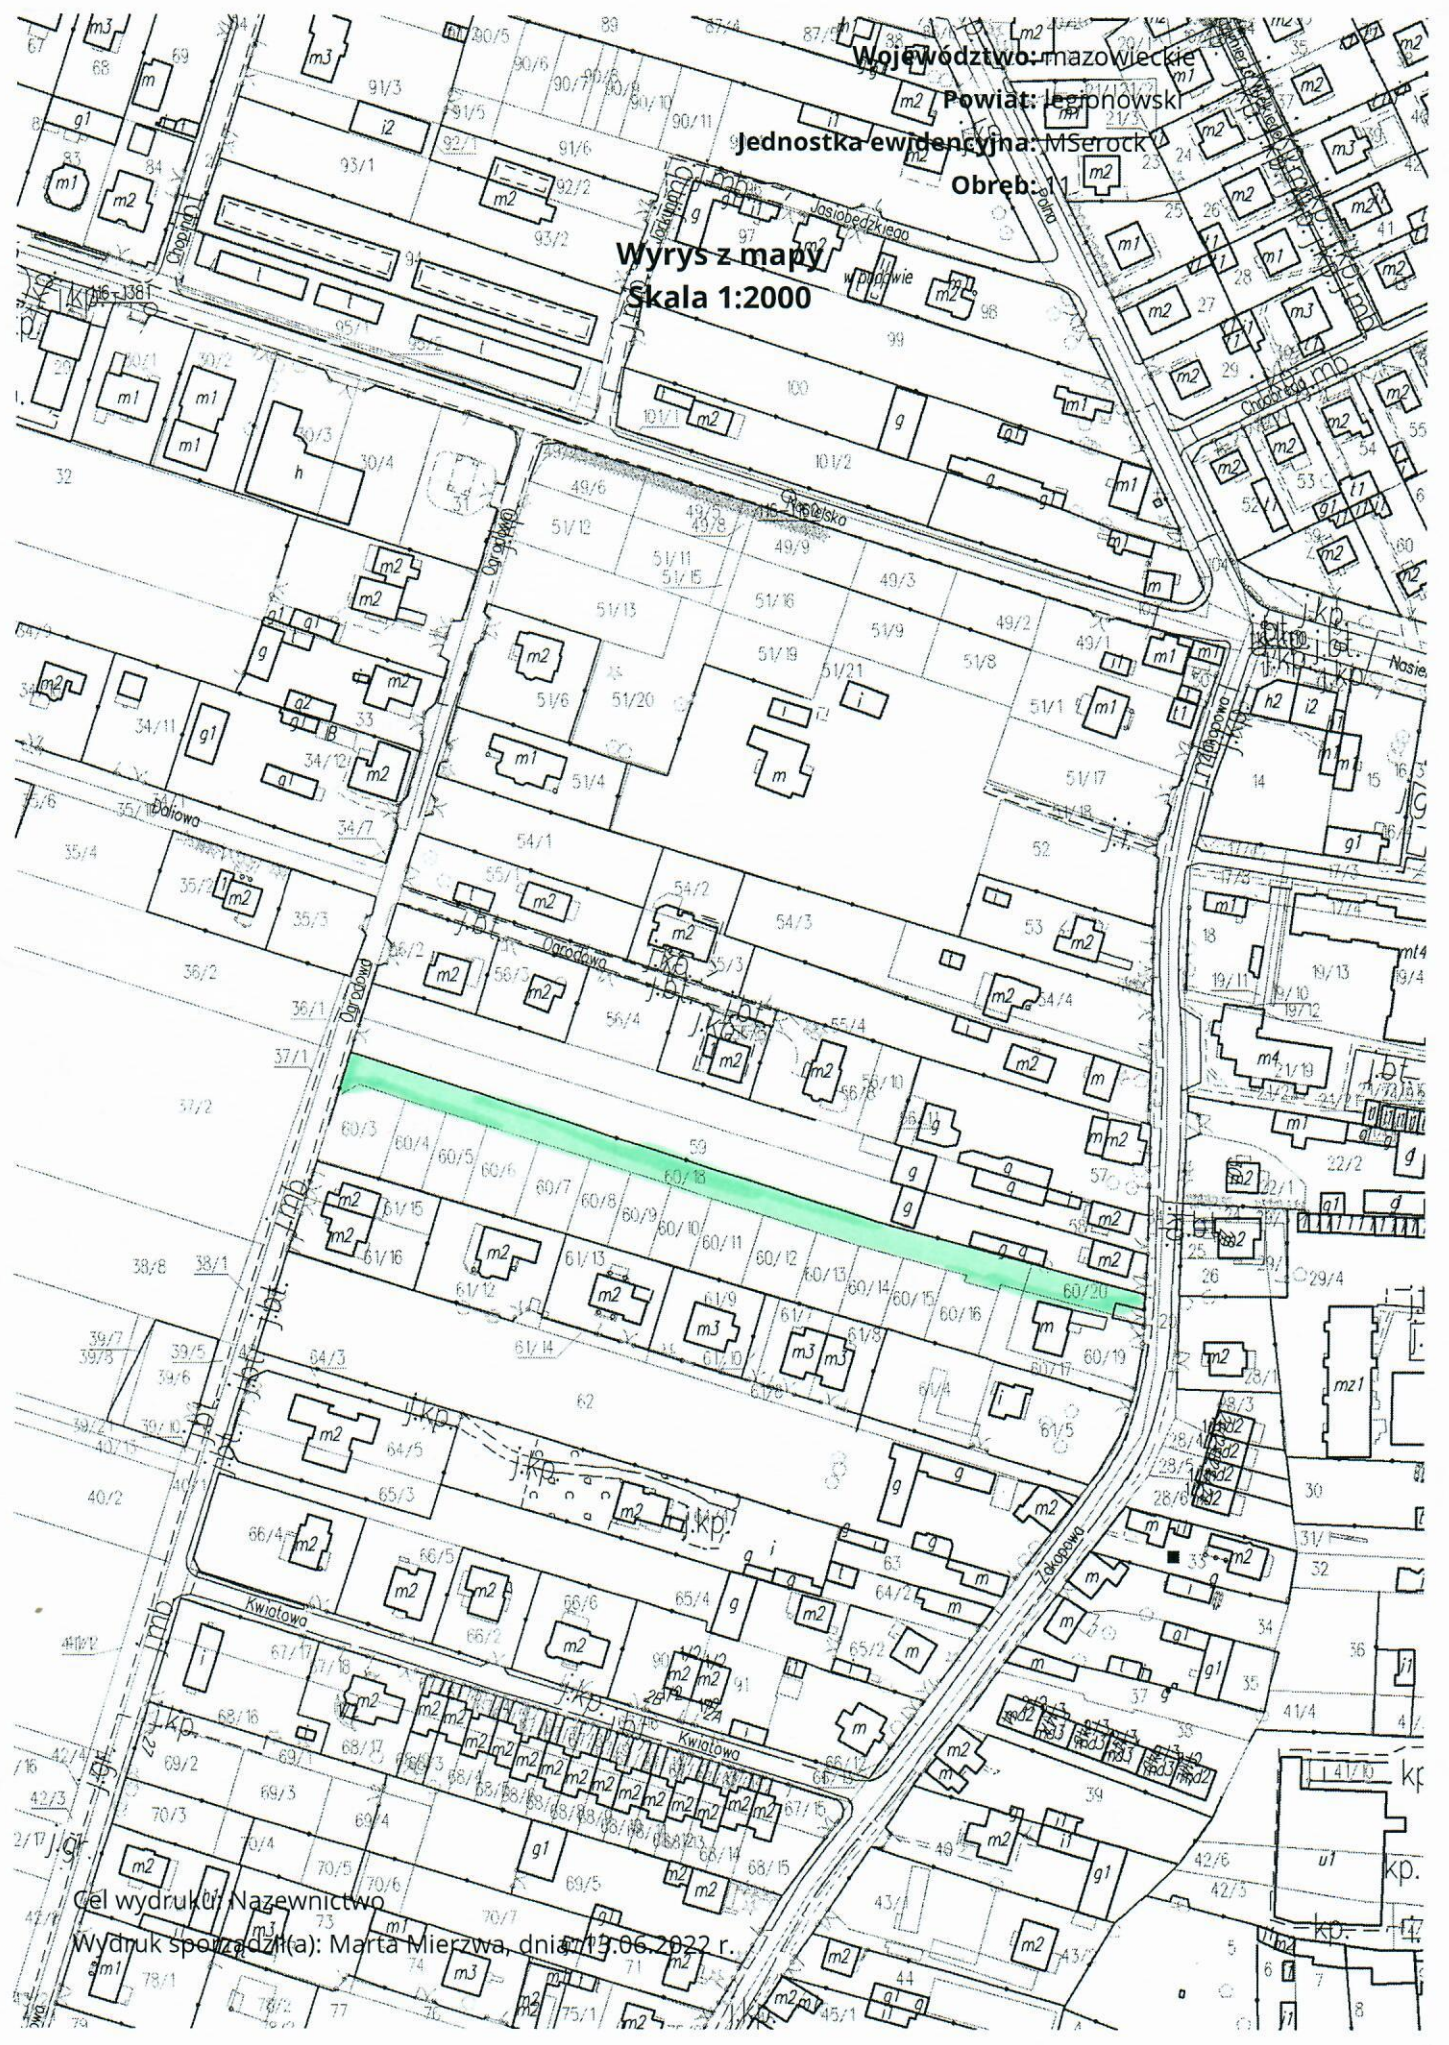

Województwo: mazowieckie

Powiat: jeżowski

Jednostka ewidencyjna: M Serock

Obreń: 11

Wyrys z mapy
Skala 1:2000

Cel wydruku: Nazewnictwo
Wydruk sporządził(a): Marta Mierzwa, dnia: 13.06.2022 r.