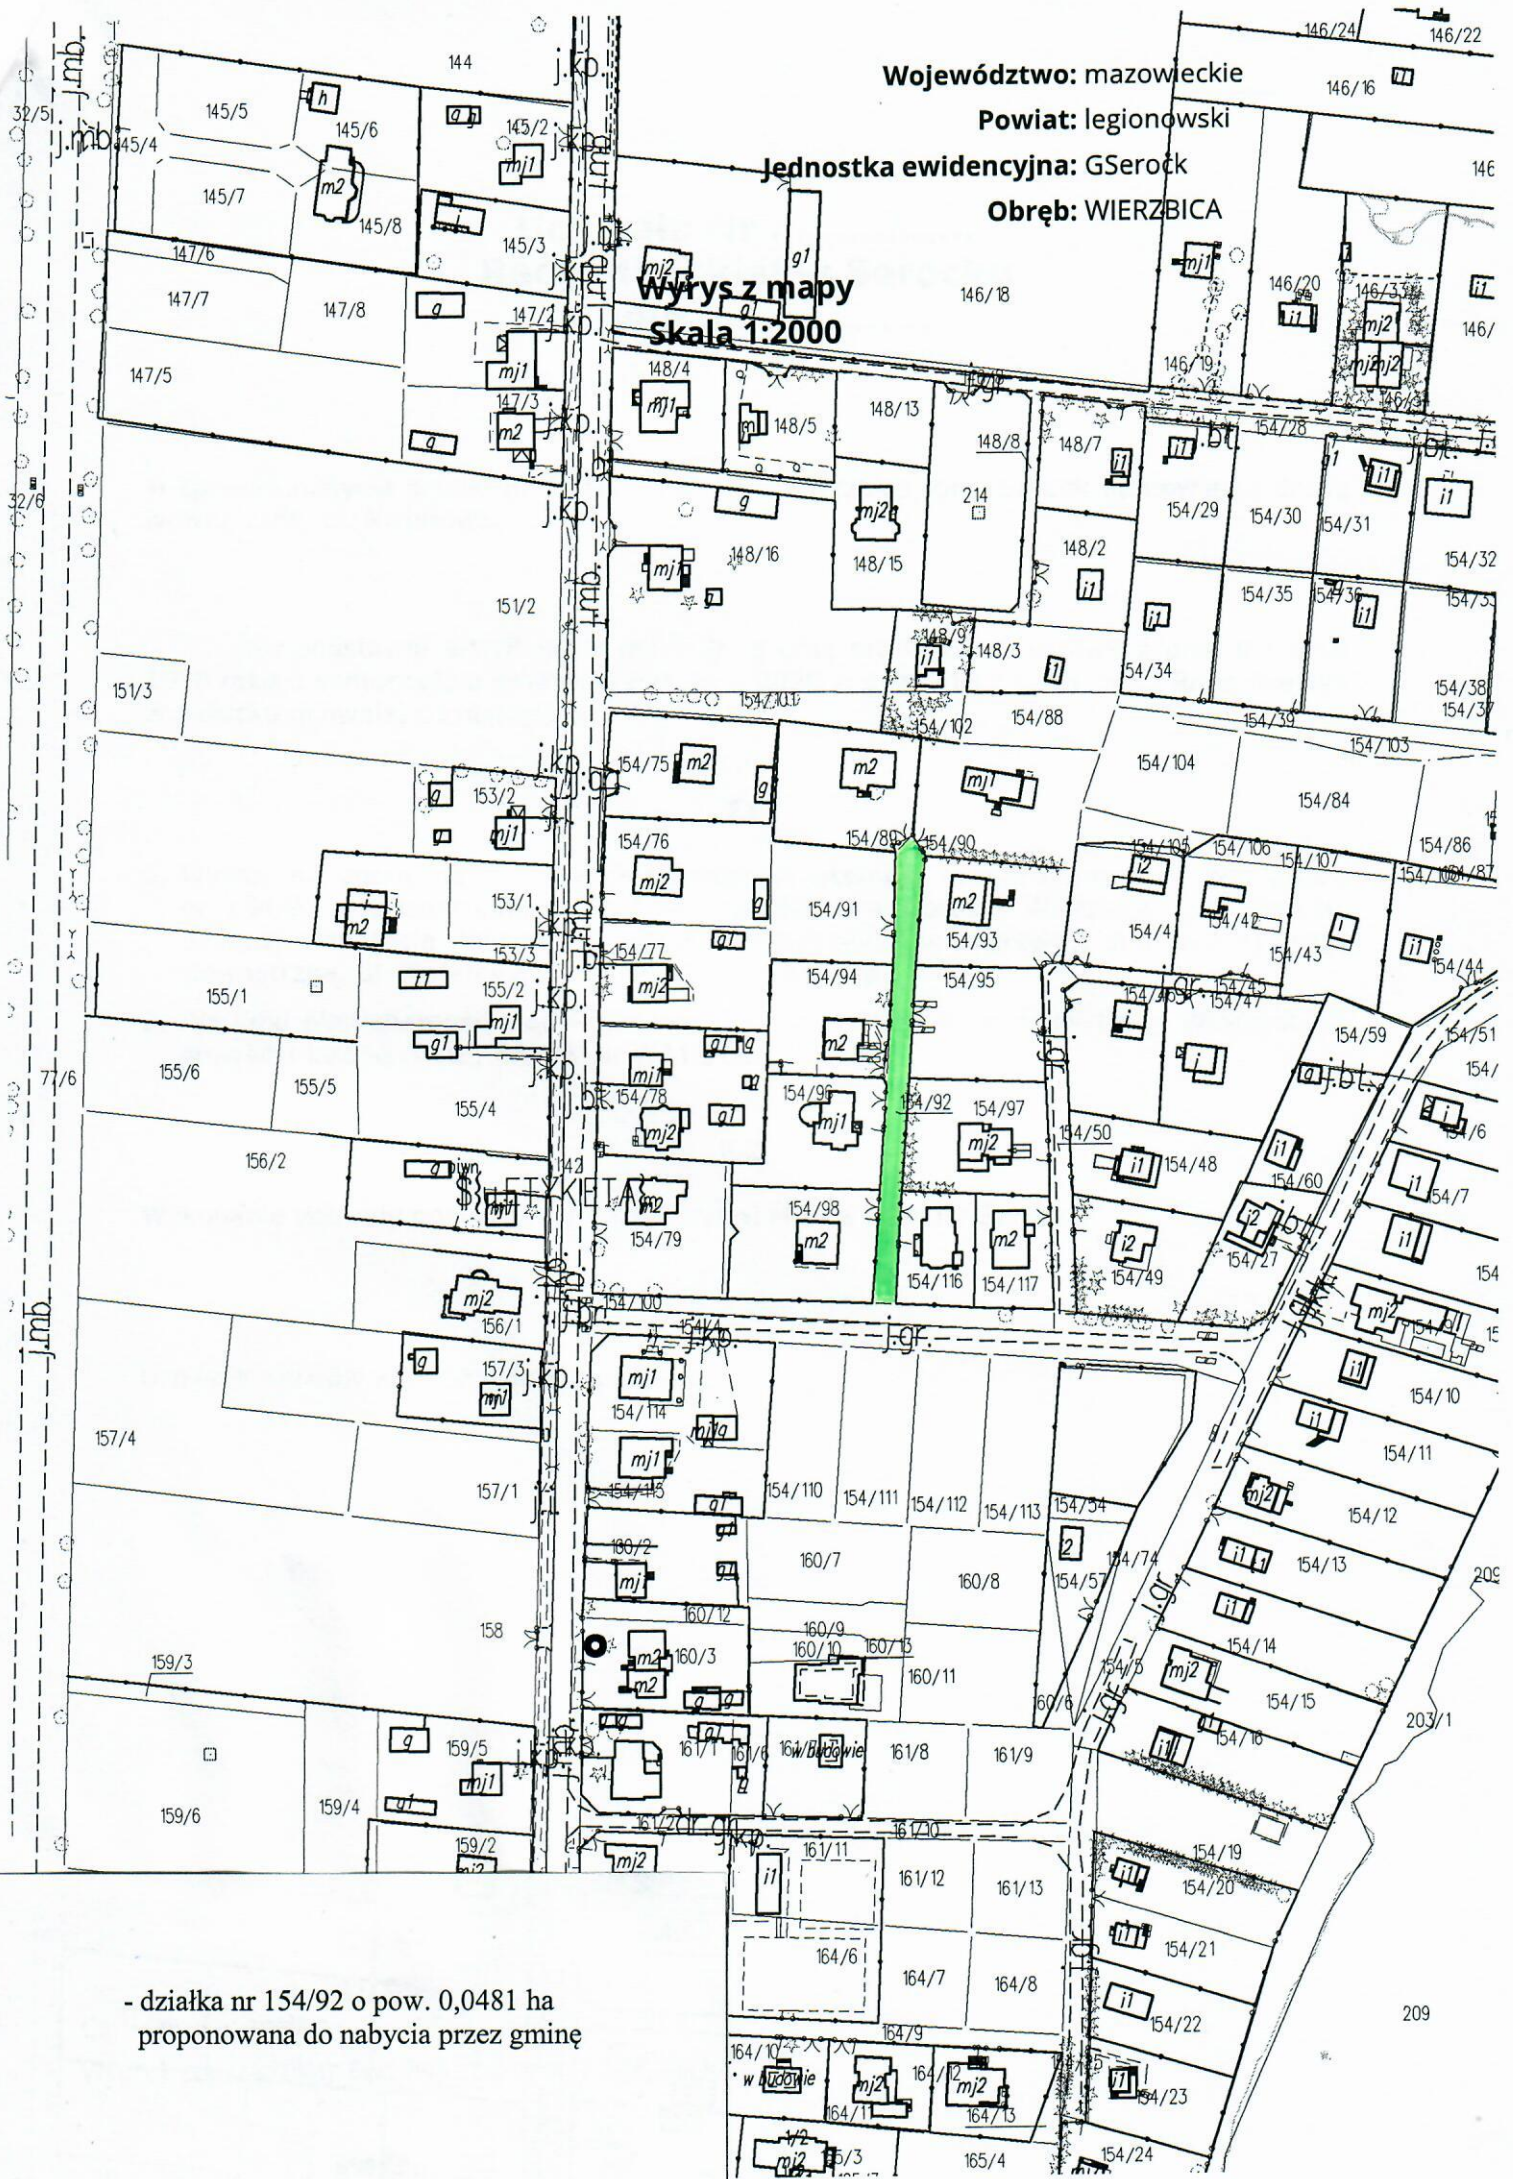

Województwo: mazowieckie

Powiat: legionowski

Jednostka ewidencyjna: GSerock

Obręb: WIERZBICA

Wyciąg z mapy

Skala 1:2000

- działka nr 154/92 o pow. 0,0481 ha
proponowana do nabycia przez gminę