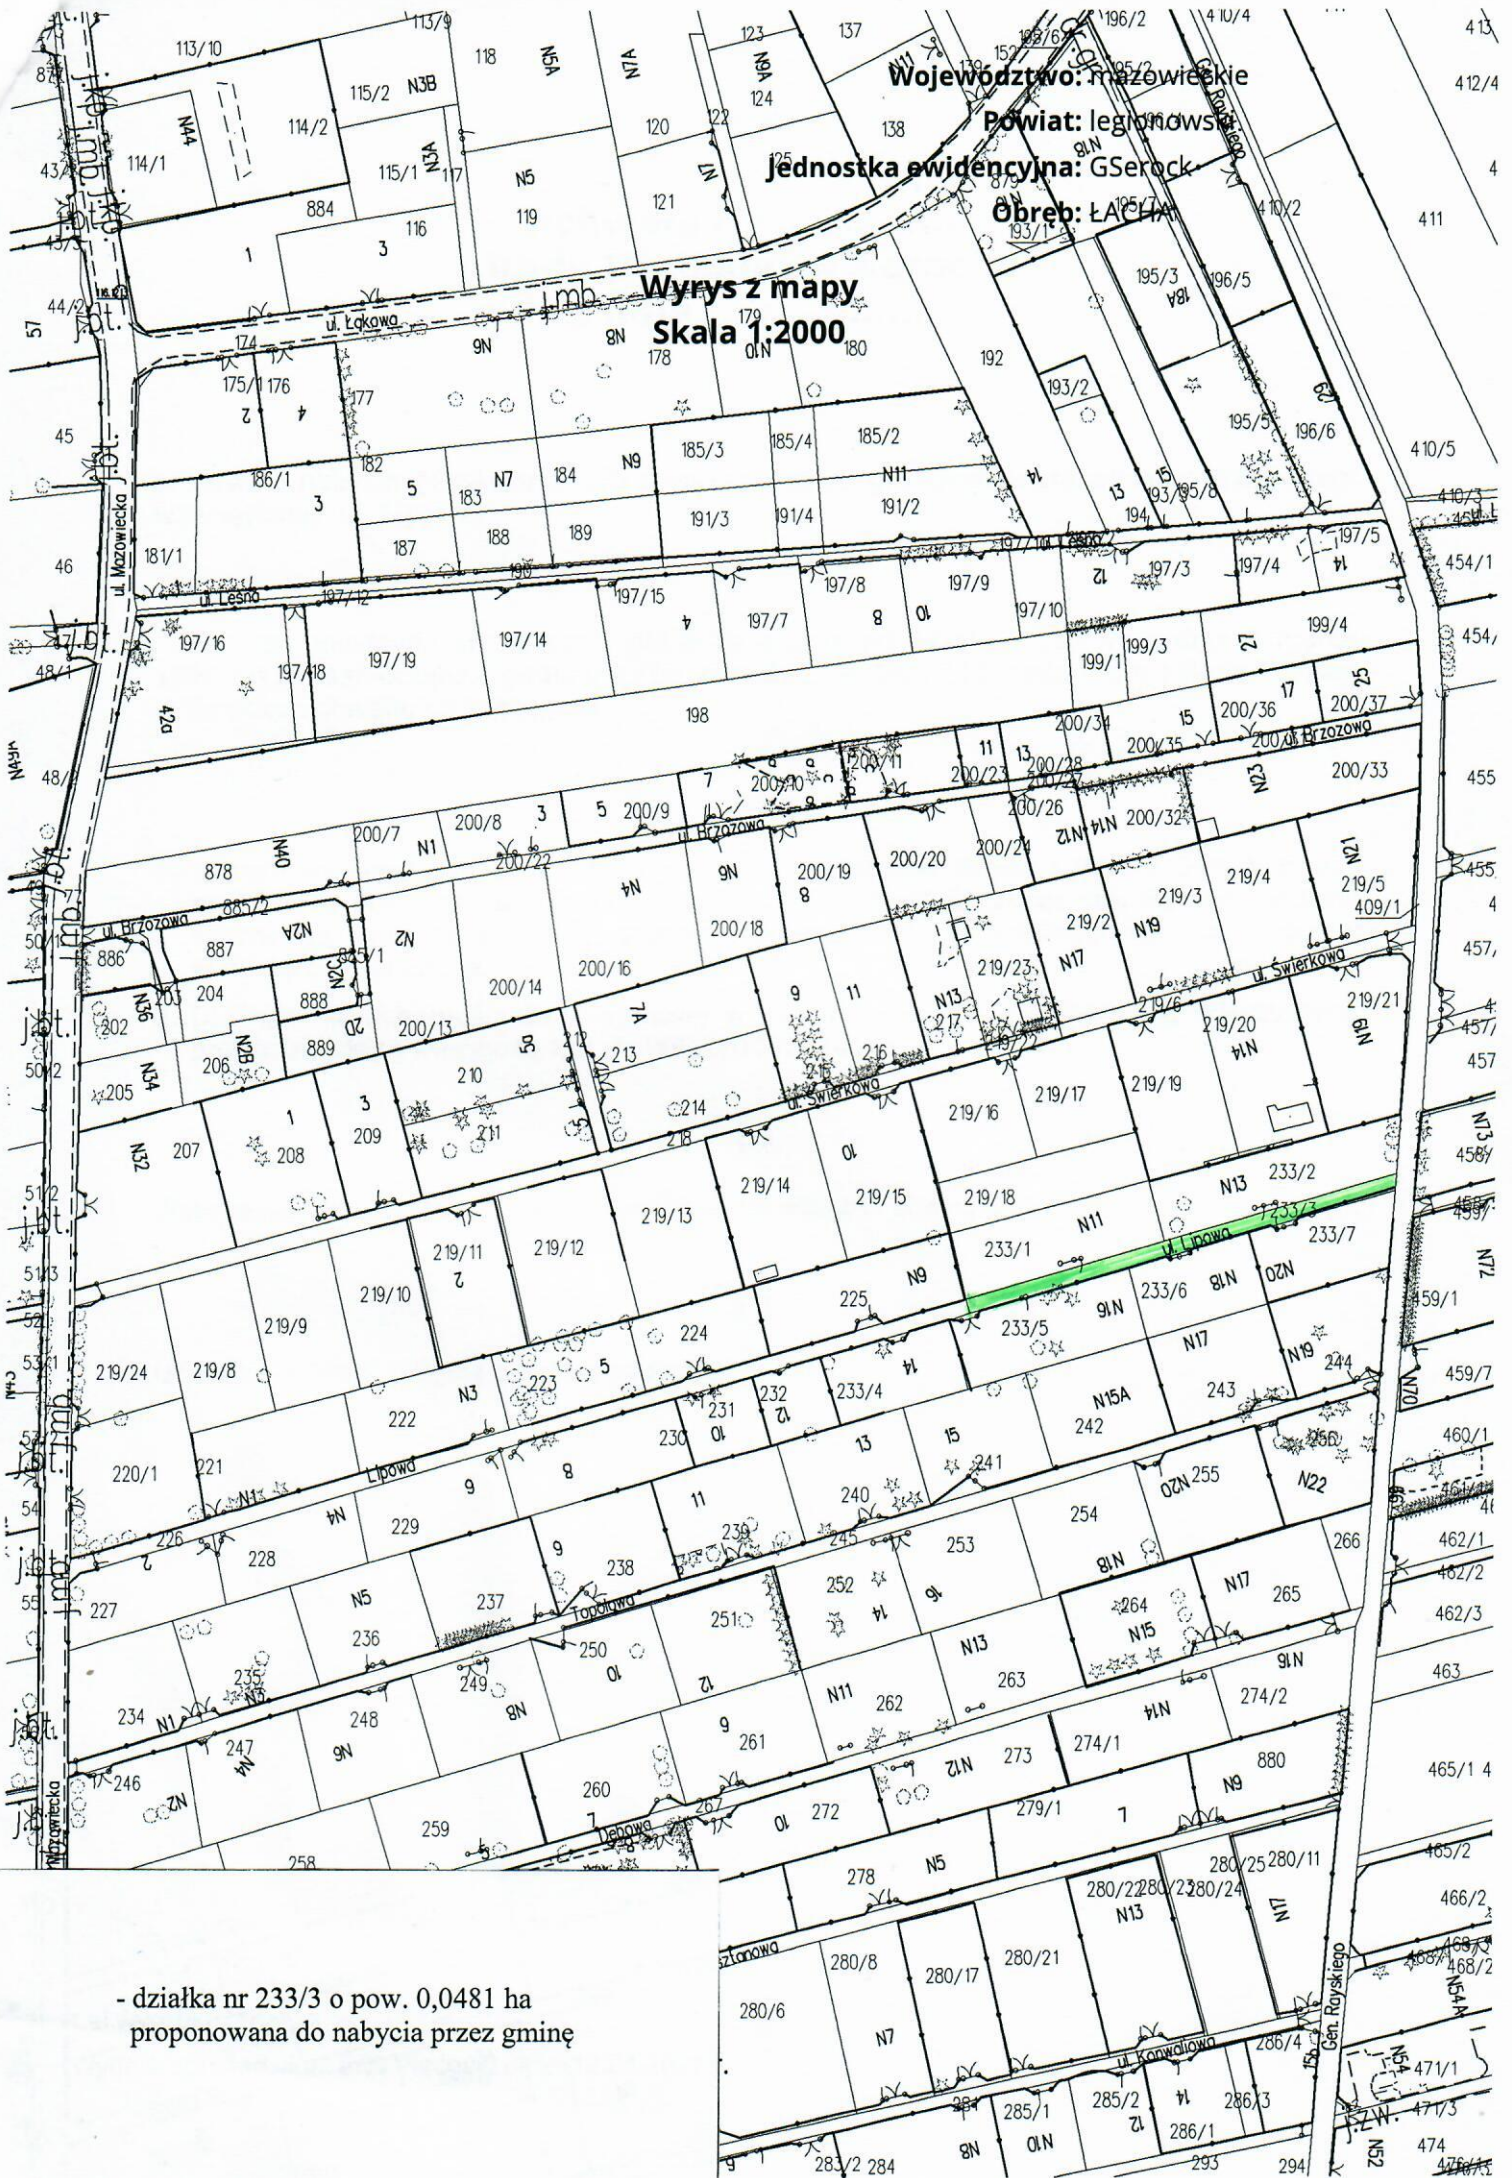

Województwo: mazowieckie
Powiat: legiunowski
Jednostka ewidencyjna: GSerock
Obręb: LA 57A

Wyrys z mapy
Skala 1:2000

- działka nr 233/3 o pow. 0,0481 ha
proponowana do nabycia przez gminę